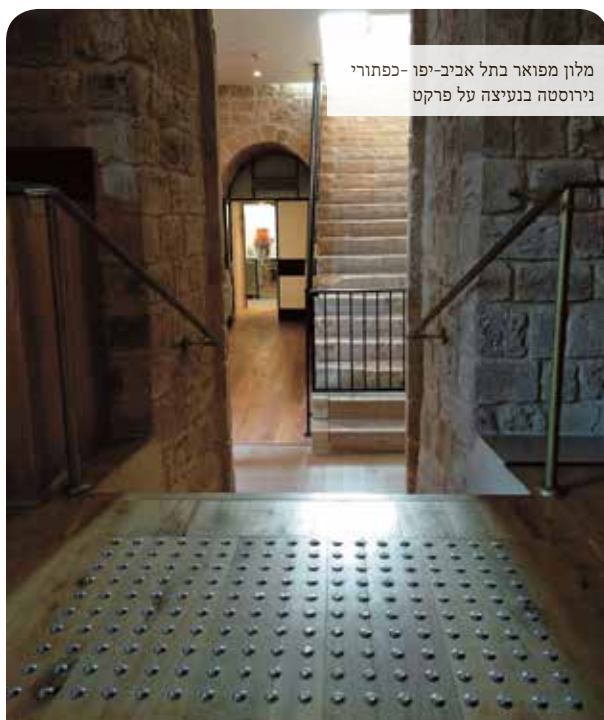

מלון מפואר בתל אביב-יפו -כפתורי נירוסטה בנעיזה על פרקט

אחרי החגים שמח. כולנו, או לפחות רובינו, ניצלנו את חור פשות פסח ויום העצמאות לצאת לאזורי הבילוי השונים. סביר להניח ששמתם לב כי גם בבתי מלון, במרכזי הקניות, במסעדות ובמרחבי הטבע חלה התקדמות עצומה בנוגע להתייחסות לנושא הנגישות. אך, חדי העין ואנשי המקצוע, מוצאים את עצמם לא אחת חושבים ואומרים לעצמם: "אפשר היה למצוא פתרונות טובים יותר/ יעילים יותר היינו עושים זאת אחרת. "אז אם אתם נמנים על מקבלי החלטות בתחום הנגישות והבטיחות, אדריכלים, ממוני נגישות, יועצי בטיחות ומנהלי עבודה בחברות, ארגונים ומוסדות, אנו ממליצים לכם לקרוא את הכתבה וליצור קשר עם חברת 'בטיחותי - מובילים לסביבה בטוחה'. כי אחרי החגים זה הזמן שבו כולם מתקדמים לסטנדרטים הבלתי מתפשרים שהציבה לעצמה החברה. חברת 'בטיחותי - מובילים לסביבה בטוחה' אשר הוקמה לפני כעשור, שמה לעצמה כמטרה להוביל את תחום מוצרי הבטיחות והנגישות בשוק המוסדי. חברת 'בטיחותי - מובילים לסביבה בטוחה' הינה חברה אשר ב-DNA של שרשרת פעולותיה ניתן, בשקיפות מלאה, לראות את כל השלבים עד לקבלת פתרון הנגשה איכותי, העונה לצרכי הלקוחות, ושעומד בתקנים הנדרשים ללא פשרות. קרי: משלב החשיבה והצגת הרעיון לצוות המתכננים, דרך שלב התכנון ובדיקות אבטחת האיכות למוצר בכלל, ותקינותו והתאמתו המיטבית למקום בו הוא מותקן בפועל. זאת ועוד, 'בטיחותי - מובילים לסביבה בטוחה' מייבאת ומייצרת את מרבית המוצרים שהיא מציעה ללקוחותיה, ולכן יש השפעה ישירה על יכולת החברה להעניק ללקוח שירות אמין ויציב לאורך זמן.

מכירות מקצועיות או לא להיות

כן, גם 'בטיחותי - מובילים לסביבה בטוחה' קיימת מחלקת מכירות. החברה שמה דגש, ממש כמו בתקן מוצריה, על כך שמנהלי המכירות יהיו בעלי הידע המקסימאלי הנדרש, וזאת על מנת שהפתרון אשר יוצע ללקוח יהיה מצוין ולא פחות מכך. לפיכך מנהלי המכירות עוברים תהליכי הכשרה ורענון החל משלב קליטתם בחברה כמו גם בשלבים שונים של עבודתם. מנהלי המכירות בחברה יודעים ומבינים שהם מייצגים חברה דינמית ואיכותית אשר לא מתפשרת על איכות מוצריה, אך יחד עם זאת החברה תעמוד ותמצא פתרונות יצירתיים ולא בהכרח "שבלונים", וכל זאת בהסתמך על שיתופם בתהליך סיעור המוחות וניהול ידע מצטבר מהשטח, אשר מוזרם בזמן אמת למטה החברה.

זה הזמן להתקדם לעולם נגישה ובטיחותי יותר

סל המוצרים של חברת 'בטיחותי - מובילים לסביבה בטוחה' כולל: מוצרי הנגשה, מוצרי בטיחות ומוצרים למניעת החלקה. במגוון פתרונות הנגשה והבטיחות, בעלי הסטנדרטים הגבוהים ביותר, שאותם החברה מתכננת, מייצרת ומשווקת וטווח למצוא: **מוצרי הנגשה:** מסמרות/כפתורי נירוסטה, פסים מובילים, משטחי אזהרה, אביזרים לשירותי נכים ועוד. **מוצרי בטיחות למוסדות חינוך:** מגני אצבעות לדלת, בולמי טריקו לדלת, מעצורים לדלת, מגן לעמודים מפני פגיעות ראש. **מניעת החלקה:** מגוון רחב של פסים למניעת החלקה לשלח המדרגה, פסי אלומיניום למניעת החלקה, וחומרים מיוחדים למניעת החלקה בסביבה רטובה המיועדים לבריכות, ספא, קאנטרי, מטבחים ועוד.

בטיחותי- מובילה אותך לדרך חדשה

כמה עובדות הידועות לכולנו:

ראשית, כולנו עדים לנתונים המתפרסמים באשר לאחוז העולה בארץ ובעולם של אנשים החיים עם מוגבלות כלשהי. מוגבלות המשפיעה עליהם בפרט אך לא רק, משום "שה-מוגבלות" של אותם אנשים משפיעה על הסביבה כולה, בין במישורין ובין בעקיפין.